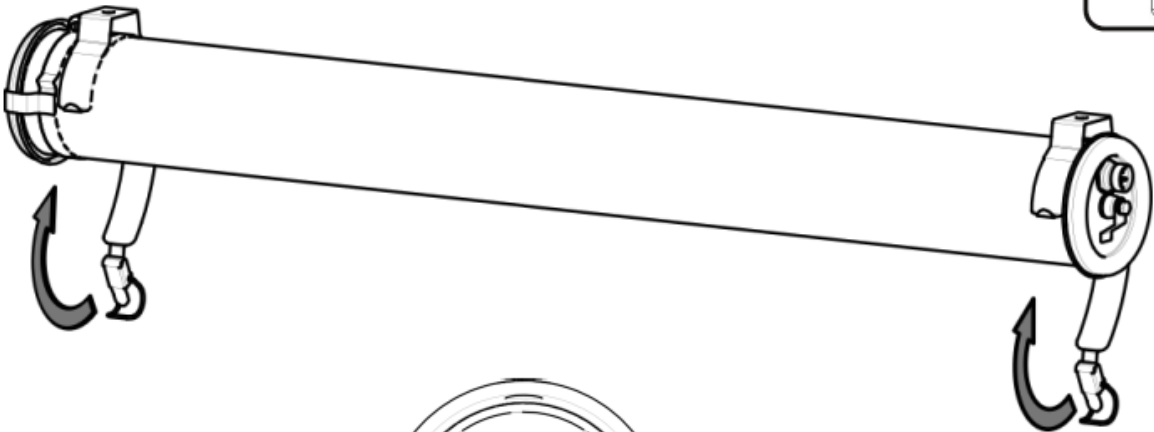

Installation & raccordement / Wiring / Verkabelung

1.