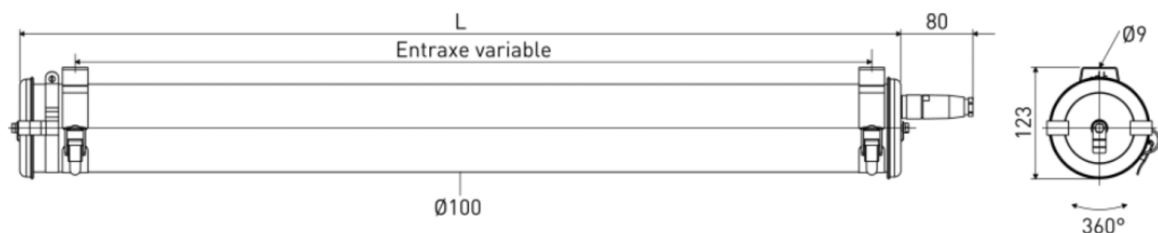

# CUGNOT 100/133

Notice de montage  
Mounting instruction  
Montageanleitung

**Sammode**

CUGNOT 100		
Type	L (mm)	Entraxe max (mm)
12H	697	611
13H	1007	911
14H	1307	1211
15H	1607	1511
16H	1850	1754

CUGNOT 133		
Type	L (mm)	Entraxe max (mm)
22H	737	833
23H	987	891
24H	1287	1191
25H	1587	1491
26H	1587	1754