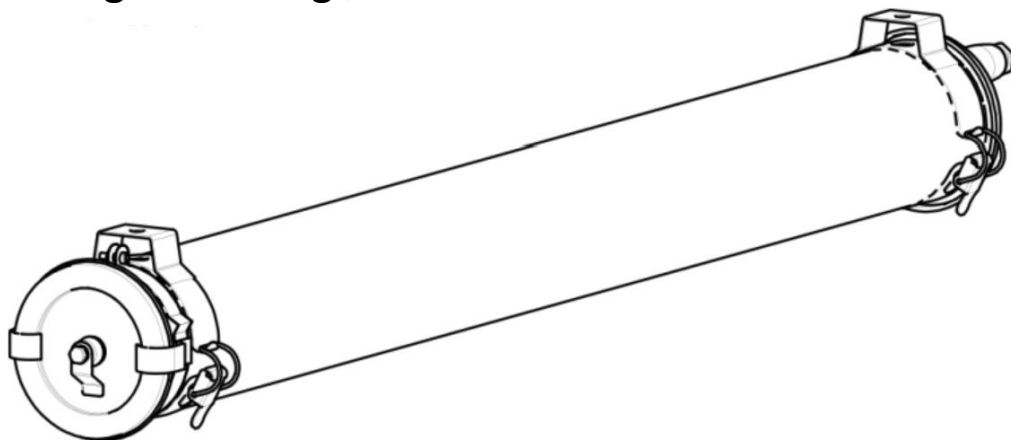

# CUGNOT 100/133

Notice de montage  
Mounting instruction  
Montageanleitung

**Sammode**

CUGNOT 100		
Type	L (mm)	Entraxe max (mm)
12H	697	611
13H	1007	911
14H	1307	1211
15H	1607	1511
16H	1850	1754

CUGNOT 133		
Type	L (mm)	Entraxe max (mm)
22H	737	833
23H	987	891
24H	1287	1191
25H	1587	1491
26H	1587	1754